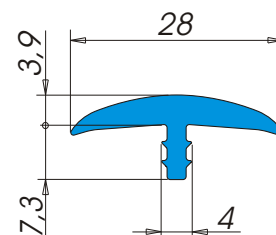

A4814

Descrizione: **Bordo tavolo**
Materiale: **Alfaplus®**
Applicazione: **A pressione in fresata**
Tipo d'imballo: **Rotolo Tipo 22**
Nr. metri x rotolo: **125**
Colori: **Colori standard ALFA SOLARE (Colori speciali su richiesta)**