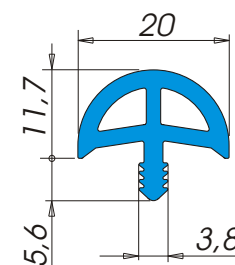

A3090

Descrizione: **Bordo tavolo**
Materiale: **Alfaplus®**
Applicazione: **A pressione in fresata**
Tipo d'imballo: **Rotolo Tipo 22**
Nr. metri x rotolo: **90**
Colori: **Colori standard ALFA SOLARE (Colori speciali su richiesta)**