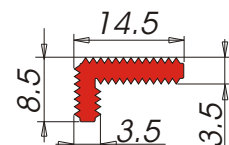

A3079

Descrizione: **Profilo di giunzione pannelli angolari**
Materiale: **Alfatech®**
Applicazione: **A pressione in fresata**
Tipo d'imballo: **Scatola Tipo 5**
Nr. pezzi x scatola: **160**
Colori: **Colori standard ALFA SOLARE (Colori speciali su richiesta)**