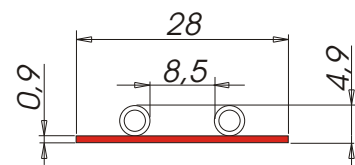

A5655

morbido
rigido

Descrizione: **Profilo di battuta anta per spalle e parapolvere**
Materiale: **Alfatwin®**
Applicazione: **A incollaggio**
Tipo d'imballo: **Scatola Tipo 5**
Nr. pezzi x scatola: **125**
Colori: **Colori standard ALFA SOLARE (Colori speciali su richiesta)**
Optionals: **Primer - Biadesivo**