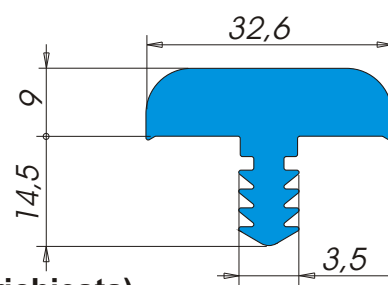

A3095

Descrizione: **Bordo tavolo**
Materiale: **Alfaplus®**
Applicazione: **A pressione in fresata**
Tipo d'imballo: **Rotolo Tipo 22**
Nr. metri x rotolo: **50**
Colori: **Colori standard ALFA SOLARE (Colori speciali su richiesta)**