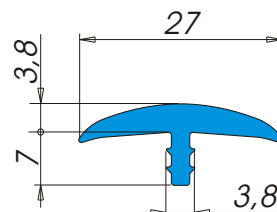

Bordature

A3175

Descrizione: **Bordo tavolo**
Materiale: **Alfaplus®**
Applicazione: **A pressione in fresata**
Tipo d'imballo: **Rotolo Tipo 22**
Nr. metri x rotolo: **125**
Colori: **Colori standard ALFA SOLARE (Colori speciali su richiesta)**