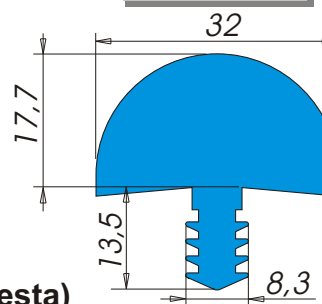

Descrizione: **Bordo tavolo**
Materiale: **Alfaplus®**
Applicazione: **A pressione in fresata**
Tipo d'imballo: **Rotolo Tipo 22 - Scatola Tipo 5**
Nr. metri x rotolo: **50**
Nr. pezzi x scatola: **25**
Colori: **Colori standard ALFA SOLARE (Colori speciali su richiesta)**

A4454