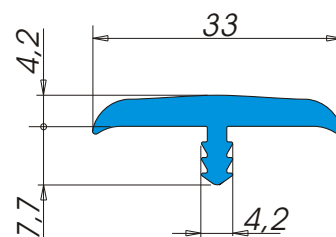

A3186

Descrizione: **Bordo tavolo**
Materiale: **Alfaplus®**
Applicazione: **A pressione in fresata**
Tipo d'imballo: **Rotolo Tipo 22**
Nr. metri x rotolo: **115**
Colori: **Colori standard ALFA SOLARE (Colori speciali su richiesta)**