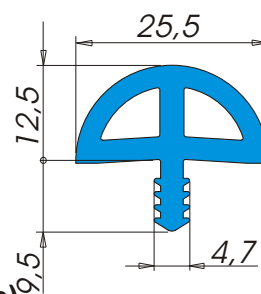

Bordature

Descrizione: **Bordo tavolo**
Materiale: **Alfaplus®**
Applicazione: **A pressione in fresata**
Tipo d'imballo: **Rotolo Tipo 22**
Nr. metri x rotolo: **70**
Colori: **Colori standard ALFA SOLARE (Colori speciali su richiesta)**

A3127