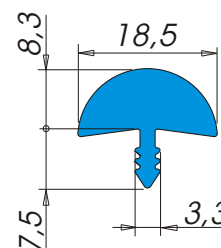

A3082

Descrizione: **Bordo tavolo**
Materiale: **Alfaplus®**
Applicazione: **A pressione in fresata**
Tipo d'imballo: **Rotolo Tipo 22**
Nr. metri x rotolo: **95**
Colori: **Colori standard ALFA SOLARE (Colori speciali su richiesta)**