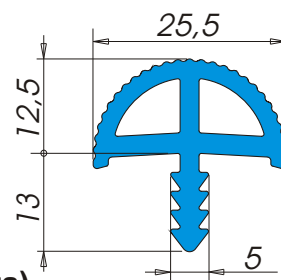

Bordature

A4379

Descrizione: **Bordo tavolo**
Materiale: **Alfaplus®**
Applicazione: **A pressione in fresata**
Tipo d'imballo: **Rotolo Tipo 22**
Nr. metri x rotolo: **70**
Colori: **Colori standard ALFA SOLARE (Colori speciali su richiesta)**