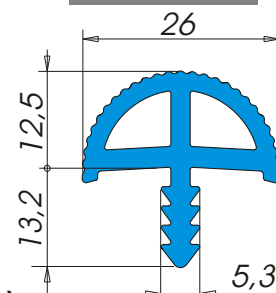

A3159

Descrizione: **Bordo tavolo**
Materiale: **Alfaplus®**
Applicazione: **A pressione in fresata**
Tipo d'imballo: **Rotolo Tipo 22**
Nr. metri x rotolo: **65**
Colori: **Colori standard ALFA SOLARE (Colori speciali su richiesta)**