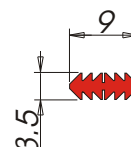

A7221

Descrizione: **Profilo di giunzione pannelli continui**
Materiale: **Alfatech®**
Applicazione: **A pressione in fresata**
Tipo d'imballo: **Scatola Tipo 5**
Nr. pezzi x scatola: **300**
Colori: **Colori standard ALFA SOLARE (Colori speciali su richiesta)**