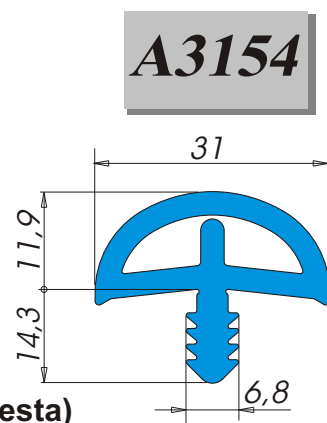

Descrizione: **Bordo tavolo**
Materiale: **Alfaplus®**
Applicazione: **A pressione in fresata**
Tipo d'imballo: **Rotolo Tipo 22**
Nr. metri x rotolo: **50**
Colori: **Colori standard ALFA SOLARE (Colori speciali su richiesta)**