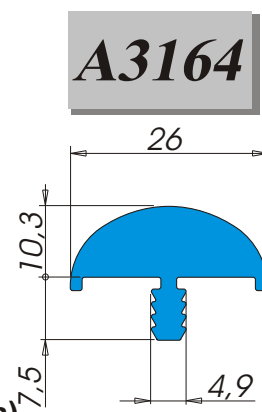

Descrizione: **Bordo tavolo**
Materiale: **Alfaplus®**
Applicazione: **A pressione in fresata**
Tipo d'imballo: **Rotolo Tipo 22**
Nr. metri x rotolo: **65**
Colori: **Colori standard ALFA SOLARE (Colori speciali su richiesta)**