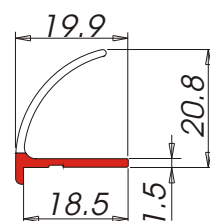

Profili per applicazioni varie

A5638

□ morbido
■ rigido

Descrizione: **Fasce di aggiustaggio**
Materiale: **Alfatwin®**
Applicazione: **A fissaggio**
Tipo d'imballo: **Scatola Tipo 15**
Nr. pezzi x scatola: **100**
Colori: **Colori standard ALFA SOLARE (Colori speciali su richiesta)**