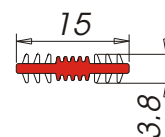

Profili per applicazioni varie

A5672

Descrizione: **Profilo di giunzione pannelli continui**

Materiale: **Alfatwin®**

Applicazione: **A pressione in fresata**

Tipo d'imballo: **Scatola Tipo 5**

Nr. pezzi x scatola: **250**

Colori: **Colori standard ALFA SOLARE (Colori speciali su richiesta)**

□
morbido

■
rigido