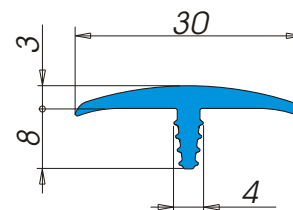

A3183

Descrizione: **Bordo tavolo**
Materiale: **Alfaplus®**
Applicazione: **A pressione in fresata**
Tipo d'imballo: **Rotolo Tipo 22**
Nr. metri x rotolo: **125**
Colori: **Colori standard ALFA SOLARE (Colori speciali su richiesta)**