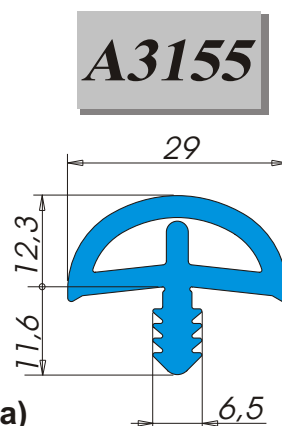

Descrizione: **Bordo tavolo**
Materiale: **Alfaplus®**
Applicazione: **A pressione in fresata**
Tipo d'imballo: **Rotolo Tipo 22**
Nr. metri x rotolo: **60**
Colori: **Colori standard ALFA SOLARE (Colori speciali su richiesta)**