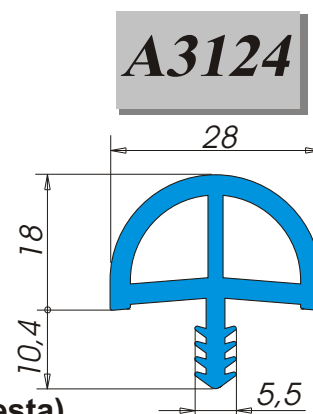

Descrizione: **Bordo tavolo**
Materiale: **Alfaplus®**
Applicazione: **A pressione in fresata**
Tipo d'imballo: **Rotolo Tipo 22**
Nr. metri x rotolo: **60**
Colori: **Colori standard ALFA SOLARE (Colori speciali su richiesta)**