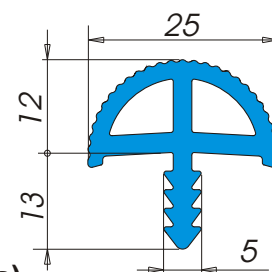

A3158

Descrizione: **Bordo tavolo**
Materiale: **Alfaplus®**
Applicazione: **A pressione in fresata**
Tipo d'imballo: **Rotolo Tipo 22**
Nr. metri x rotolo: **70**
Colori: **Colori standard ALFA SOLARE (Colori speciali su richiesta)**