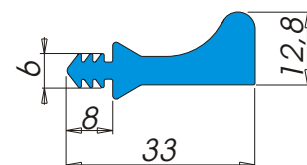

A6084

Descrizione: **Maniglia**
 Materiale: **Alfaplust®**
 Applicazione: **A pressione in fresata**
 Tipo d'imballo: **Scatola Tipo 5 - Rotolo Tipo 22**
 Nr. pezzi x scatola: **50**
 Nr. metri x rotolo: **100**
 Colori: **Colori standard ALFA SOLARE (Colori speciali su richiesta)**