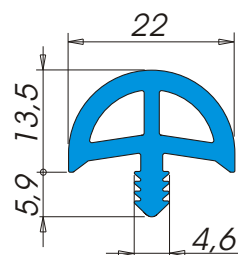

A3146

Descrizione: **Bordo tavolo**
Materiale: **Alfaplus®**
Applicazione: **A pressione in fresata**
Tipo d'imballo: **Rotolo Tipo 22**
Nr. metri x rotolo: **85**
Colori: **Colori standard ALFA SOLARE (Colori speciali su richiesta)**