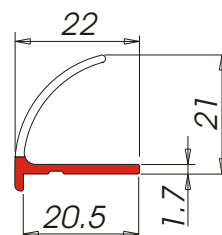

A5677

□ morbido
■ rigido

Descrizione: **Fasce di aggiustaggio**
Materiale: **Alfatwin®**
Applicazione: **A fissaggio**
Tipo d'imballo: **Scatola Tipo 15**
Nr. pezzi x scatola: **100**
Colori: **Colori standard ALFA SOLARE (Colori speciali su richiesta)**