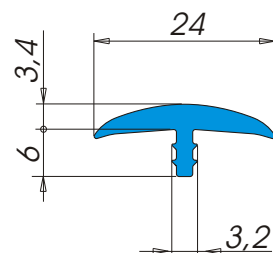

A3178

Descrizione: **Bordo tavolo**
Materiale: **Alfaplus®**
Applicazione: **A pressione in fresata**
Tipo d'imballo: **Rotolo Tipo 22**
Nr. metri x rotolo: **140**
Colori: **Colori standard ALFA SOLARE (Colori speciali su richiesta)**