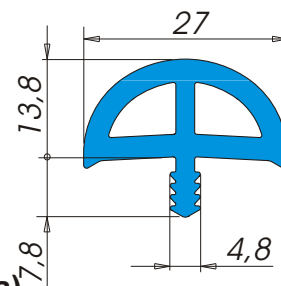

A4889

Descrizione: **Bordo tavolo**
Materiale: **Alfaplus®**
Applicazione: **A pressione in fresata**
Tipo d'imballo: **Rotolo Tipo 22**
Nr. metri x rotolo: **65**
Colori: **Colori standard ALFA SOLARE (Colori speciali su richiesta)**