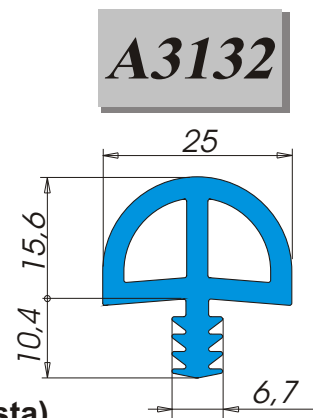

Bordature

Descrizione: **Bordo tavolo**
Materiale: **Alfaplus®**
Applicazione: **A pressione in fresata**
Tipo d'imballo: **Rotolo Tipo 22**
Nr. metri x rotolo: **70**
Colori: **Colori standard ALFA SOLARE (Colori speciali su richiesta)**