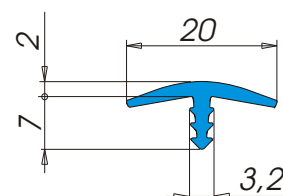

A4969

Descrizione: **Bordo tavolo**
Materiale: **Alfaplus®**
Applicazione: **A pressione in fresata**
Tipo d'imballo: **Rotolo Tipo 22**
Nr. metri x rotolo: **160**
Colori: **Colori standard ALFA SOLARE (Colori speciali su richiesta)**