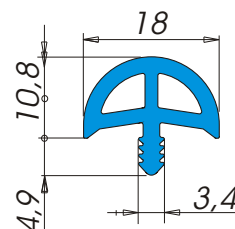

Bordature

A3145

Descrizione: **Bordo tavolo**
Materiale: **Alfaplus®**
Applicazione: **A pressione in fresata**
Tipo d'imballo: **Rotolo Tipo 22**
Nr. metri x rotolo: **100**
Colori: **Colori standard ALFA SOLARE (Colori speciali su richiesta)**