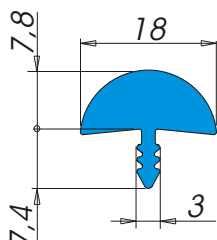

A3162

Descrizione: **Bordo tavolo**
Materiale: **Alfaplus®**
Applicazione: **A pressione in fresata**
Tipo d'imballo: **Rotolo Tipo 22**
Nr. metri x rotolo: **100**
Colori: **Colori standard ALFA SOLARE (Colori speciali su richiesta)**