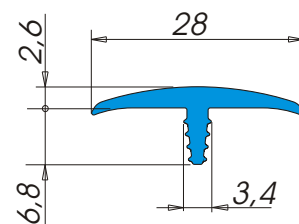

Bordature

A3181

Descrizione: **Bordo tavolo**
Materiale: **Alfaplus®**
Applicazione: **A pressione in fresata**
Tipo d'imballo: **Rotolo Tipo 22**
Nr. metri x rotolo: **130**
Colori: **Colori standard ALFA SOLARE (Colori speciali su richiesta)**