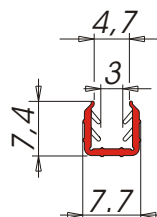

A6084

Descrizione: **Maniglia**
 Materiale: **Alfaplust®**
 Applicazione: **A pressione in fresata**
 Tipo d'imballo: **Scatola Tipo 5 - Rotolo Tipo 22**
 Nr. pezzi x scatola: **50**
 Nr. metri x rotolo: **100**
 Colori: **Colori standard ALFA SOLARE (Colori speciali su richiesta)**