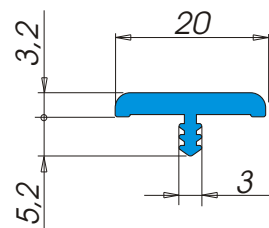

Bordature

A3119

Descrizione: **Bordo tavolo**
Materiale: **Alfaplus®**
Applicazione: **A pressione in fresata**
Tipo d'imballo: **Rotolo Tipo 22**
Nr. metri x rotolo: **140**
Colori: **Colori standard ALFA SOLARE (Colori speciali su richiesta)**