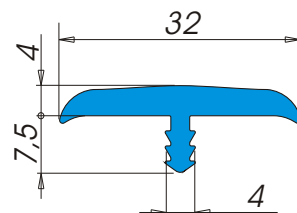

Bordature

A3185

Descrizione: **Bordo tavolo**
Materiale: **Alfaplus®**
Applicazione: **A pressione in fresata**
Tipo d'imballo: **Rotolo Tipo 22**
Nr. metri x rotolo: **115**
Colori: **Colori standard ALFA SOLARE (Colori speciali su richiesta)**