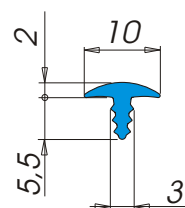

Bordature

A3063

Descrizione: **Bordo tavolo**
Materiale: **Alfaplus®**
Applicazione: **A pressione in fresata**
Tipo d'imballo: **Rotolo Tipo 3**
Nr. metri x rotolo: **130**
Colori: **Colori standard ALFA SOLARE (Colori speciali su richiesta)**