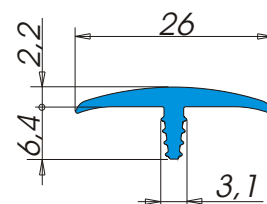

A4730

Descrizione: **Bordo tavolo**
Materiale: **Alfaplus®**
Applicazione: **A pressione in fresata**
Tipo d'imballo: **Rotolo Tipo 22**
Nr. metri x rotolo: **140**
Colori: **Colori standard ALFA SOLARE (Colori speciali su richiesta)**