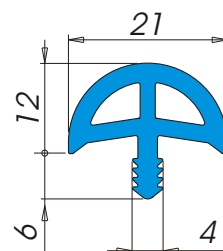

Bordature

A3148

Descrizione: **Bordo tavolo**
Materiale: **Alfaplus®**
Applicazione: **A pressione in fresata**
Tipo d'imballo: **Rotolo Tipo 22**
Nr. metri x rotolo: **90**
Colori: **Colori standard ALFA SOLARE (Colori speciali su richiesta)**