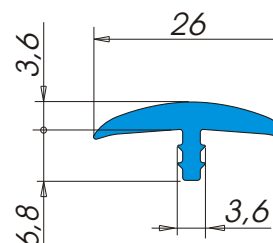

A3176

Descrizione: **Bordo tavolo**
Materiale: **Alfaplus®**
Applicazione: **A pressione in fresata**
Tipo d'imballo: **Rotolo Tipo 22**
Nr. metri x rotolo: **130**
Colori: **Colori standard ALFA SOLARE (Colori speciali su richiesta)**