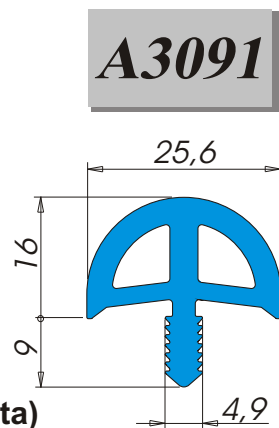

Descrizione: **Bordo tavolo**
Materiale: **Alfaplus®**
Applicazione: **A pressione in fresata**
Tipo d'imballo: **Rotolo Tipo 22**
Nr. metri x rotolo: **70**
Colori: **Colori standard ALFA SOLARE (Colori speciali su richiesta)**