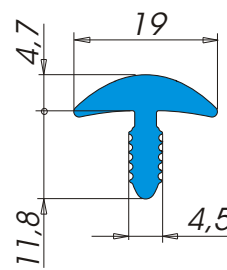

A4816

Descrizione: **Bordo tavolo**
Materiale: **Alfaplus®**
Applicazione: **A pressione in fresata**
Tipo d'imballo: **Rotolo Tipo 22**
Nr. metri x rotolo: **95**
Colori: **Colori standard ALFA SOLARE (Colori speciali su richiesta)**