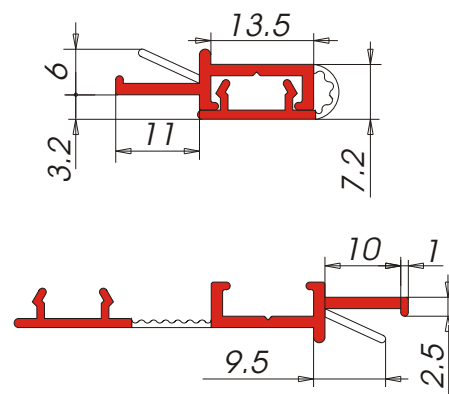

Profili per applicazioni varie

A5591

Descrizione: **Profilo di battuta per ante armadio**
Materiale: **Alfatwin®**
Applicazione: **Fissaggio su anta**
Tipo d'imballo: **Scatola Tipo 5**
Nr. pezzi x scatola: **60**
Colori: **Colori standard ALFA SOLARE (Colori speciali su richiesta)**

morbido
rigido

A5659

Descrizione: **Profilo di battuta per ante armadio**
Materiale: **Alfatwin®**
Applicazione: **Fissaggio su anta**
Tipo d'imballo: **Scatola Tipo 5**
Nr. pezzi x scatola: **60**
Colori: **Colori standard ALFA SOLARE (Colori speciali su richiesta)**

morbido
rigido