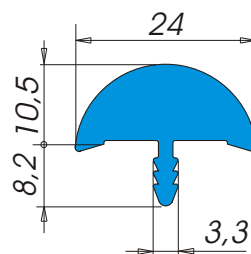

A3167

Descrizione: **Bordo tavolo**
Materiale: **Alfaplus®**
Applicazione: **A pressione in fresata**
Tipo d'imballo: **Rotolo Tipo 22**
Nr. metri x rotolo: **75**
Colori: **Colori standard ALFA SOLARE (Colori speciali su richiesta)**