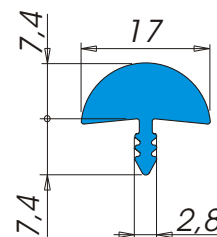

A3161

Descrizione: **Bordo tavolo**
Materiale: **Alfaplus®**
Applicazione: **A pressione in fresata**
Tipo d'imballo: **Rotolo Tipo 22**
Nr. metri x rotolo: **110**
Colori: **Colori standard ALFA SOLARE (Colori speciali su richiesta)**