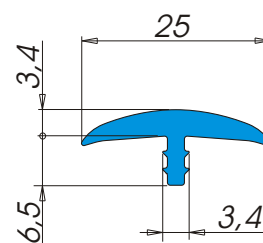

A3177

Descrizione: **Bordo tavolo**
Materiale: **Alfaplus®**
Applicazione: **A pressione in fresata**
Tipo d'imballo: **Rotolo Tipo 22**
Nr. metri x rotolo: **130**
Colori: **Colori standard ALFA SOLARE (Colori speciali su richiesta)**