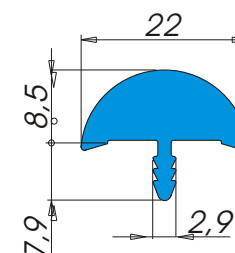

A3083

Descrizione: **Bordo tavolo**
Materiale: **Alfaplus®**
Applicazione: **A pressione in fresata**
Tipo d'imballo: **Rotolo Tipo 22**
Nr. metri x rotolo: **85**
Colori: **Colori standard ALFA SOLARE (Colori speciali su richiesta)**