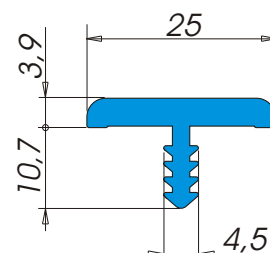

A3117

Descrizione: **Bordo tavolo**
Materiale: **Alfaplus®**
Applicazione: **A pressione in fresata**
Tipo d'imballo: **Rotolo Tipo 22**
Nr. metri x rotolo: **120**
Colori: **Colori standard ALFA SOLARE (Colori speciali su richiesta)**