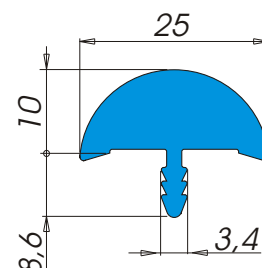

Bordature

A3168

Descrizione: **Bordo tavolo**
Materiale: **Alfaplus®**
Applicazione: **A pressione in fresata**
Tipo d'imballo: **Rotolo Tipo 22**
Nr. metri x rotolo: **70**
Colori: **Colori standard ALFA SOLARE (Colori speciali su richiesta)**