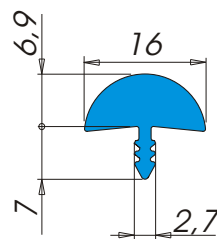

A3160

Descrizione: **Bordo tavolo**
Materiale: **Alfaplus®**
Applicazione: **A pressione in fresata**
Tipo d'imballo: **Rotolo Tipo 22**
Nr. metri x rotolo: **115**
Colori: **Colori standard ALFA SOLARE (Colori speciali su richiesta)**