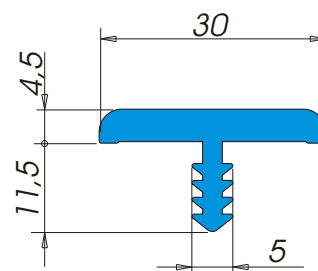

A3118

Descrizione: **Bordo tavolo**
Materiale: **Alfaplus®**
Applicazione: **A pressione in fresata**
Tipo d'imballo: **Rotolo Tipo 22**
Nr. metri x rotolo: **100**
Colori: **Colori standard ALFA SOLARE (Colori speciali su richiesta)**