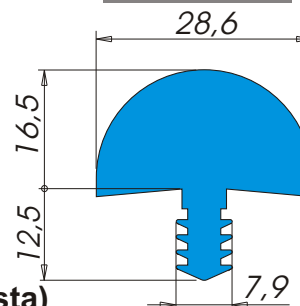

Descrizione: **Bordo tavolo**
Materiale: **Alfaplus®**
Applicazione: **A pressione in fresata**
Tipo d'imballo: **Rotolo Tipo 22 - Scatola Tipo 5**
Nr. metri x rotolo: **60**
Nr. pezzi x scatola: **30**
Colori: **Colori standard ALFA SOLARE (Colori speciali su richiesta)**

A4500