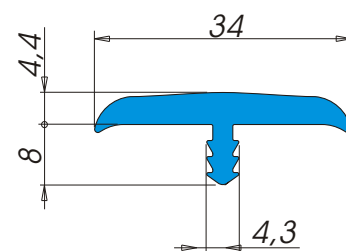

A3187

Descrizione: **Bordo tavolo**
Materiale: **Alfaplus®**
Applicazione: **A pressione in fresata**
Tipo d'imballo: **Rotolo Tipo 22**
Nr. metri x rotolo: **110**
Colori: **Colori standard ALFA SOLARE (Colori speciali su richiesta)**