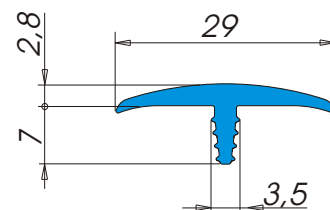

A3182

Descrizione: **Bordo tavolo**
Materiale: **Alfaplus®**
Applicazione: **A pressione in fresata**
Tipo d'imballo: **Rotolo Tipo 22**
Nr. metri x rotolo: **125**
Colori: **Colori standard ALFA SOLARE (Colori speciali su richiesta)**