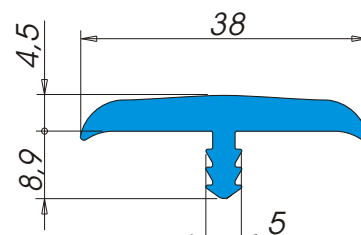

Bordature

A3190

Descrizione: **Bordo tavolo**
Materiale: **Alfaplus®**
Applicazione: **A pressione in fresata**
Tipo d'imballo: **Rotolo Tipo 22**
Nr. metri x rotolo: **100**
Colori: **Colori standard ALFA SOLARE (Colori speciali su richiesta)**