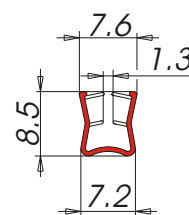

Profili per applicazioni varie

A5652

□ morbido
■ rigido

Descrizione: **Canalina fermavetro**
Materiale: **Alfatwin®**
Applicazione: **Innesto in sede**
Tipo d'imballo: **Scatola Tipo 15**
Nr. pezzi x scatola: **250**
Colori: **Colori standard ALFA SOLARE (Colori speciali su richiesta)**