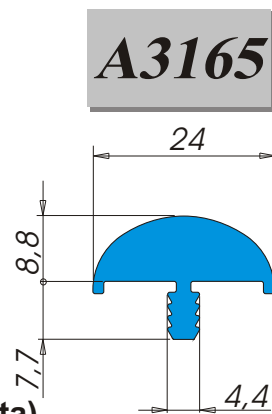

Descrizione: **Bordo tavolo**
Materiale: **Alfaplus®**
Applicazione: **A pressione in fresata**
Tipo d'imballo: **Rotolo Tipo 22**
Nr. metri x rotolo: **70**
Colori: **Colori standard ALFA SOLARE (Colori speciali su richiesta)**