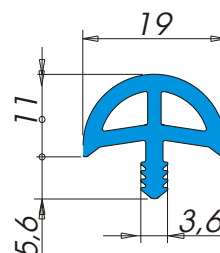

A3147

Descrizione: **Bordo tavolo**
Materiale: **Alfaplus®**
Applicazione: **A pressione in fresata**
Tipo d'imballo: **Rotolo Tipo 22**
Nr. metri x rotolo: **95**
Colori: **Colori standard ALFA SOLARE (Colori speciali su richiesta)**