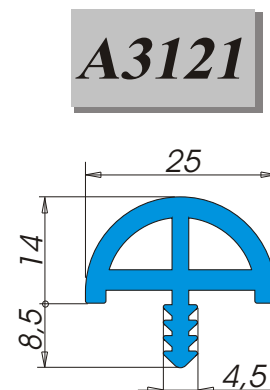

Descrizione: **Bordo tavolo**
Materiale: **Alfaplus®**
Applicazione: **A pressione in fresata**
Tipo d'imballo: **Rotolo Tipo 22**
Nr. metri x rotolo: **70**
Colori: **Colori standard ALFA SOLARE (Colori speciali su richiesta)**