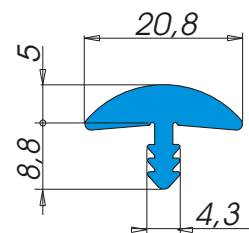

A3116

Descrizione: **Bordo tavolo**
Materiale: **Alfaplus®**
Applicazione: **A pressione in fresata**
Tipo d'imballo: **Rotolo Tipo 22**
Nr. metri x rotolo: **150**
Colori: **Colori standard ALFA SOLARE (Colori speciali su richiesta)**