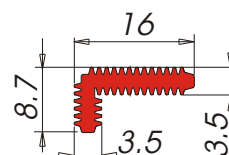

A3125

Descrizione: **Profilo di giunzione pannelli angolari**
Materiale: **Alfatech®**
Applicazione: **A pressione in fresata**
Tipo d'imballo: **Scatola Tipo 5**
Nr. pezzi x scatola: **150**
Colori: **Colori standard ALFA SOLARE (Colori speciali su richiesta)**