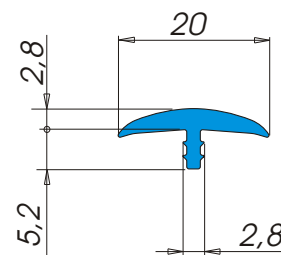

Bordature

A3179

Descrizione: **Bordo tavolo**
Materiale: **Alfaplus®**
Applicazione: **A pressione in fresata**
Tipo d'imballo: **Rotolo Tipo 22**
Nr. metri x rotolo: **150**
Colori: **Colori standard ALFA SOLARE (Colori speciali su richiesta)**