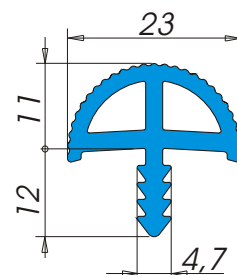

A3156

Descrizione: **Bordo tavolo**
Materiale: **Alfaplus®**
Applicazione: **A pressione in fresata**
Tipo d'imballo: **Rotolo Tipo 22**
Nr. metri x rotolo: **75**
Colori: **Colori standard ALFA SOLARE (Colori speciali su richiesta)**