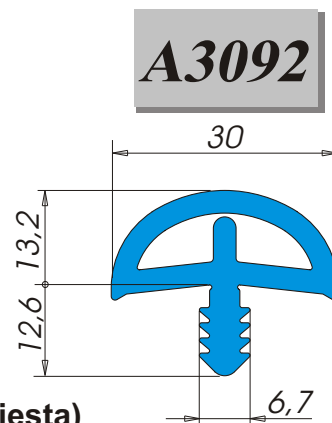

Bordature

Descrizione: **Bordo tavolo**
Materiale: **Alfaplus®**
Applicazione: **A pressione in fresata**
Tipo d'imballo: **Rotolo Tipo 22**
Nr. metri x rotolo: **55**
Colori: **Colori standard ALFA SOLARE (Colori speciali su richiesta)**