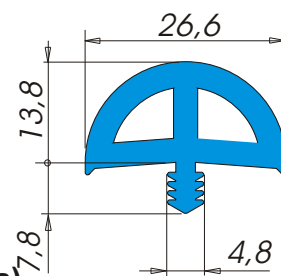

A3153

Descrizione: **Bordo tavolo**
Materiale: **Alfaplus®**
Applicazione: **A pressione in fresata**
Tipo d'imballo: **Rotolo Tipo 22**
Nr. metri x rotolo: **65**
Colori: **Colori standard ALFA SOLARE (Colori speciali su richiesta)**