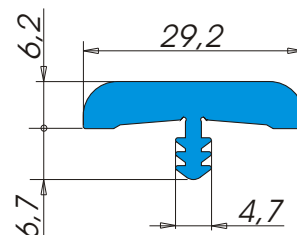

Bordature

A3115

Descrizione: **Bordo tavolo**
Materiale: **Alfaplus®**
Applicazione: **A pressione in fresata**
Tipo d'imballo: **Rotolo Tipo 22**
Nr. metri x rotolo: **70**
Colori: **Colori standard ALFA SOLARE (Colori speciali su richiesta)**