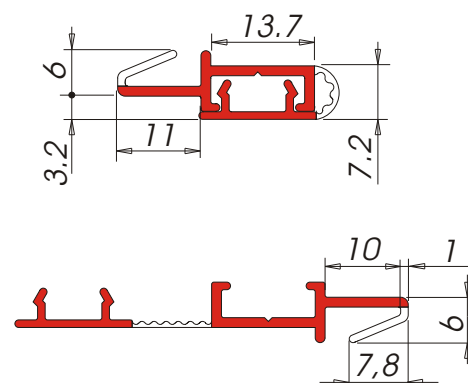

Profili per applicazioni varie

A5591

Descrizione: **Profilo di battuta per ante armadio**
Materiale: **Alfatwin®**
Applicazione: **Fissaggio su anta**
Tipo d'imballo: **Scatola Tipo 5**
Nr. pezzi x scatola: **60**
Colori: **Colori standard ALFA SOLARE (Colori speciali su richiesta)**

morbido
rigido

A5659

Descrizione: **Profilo di battuta per ante armadio**
Materiale: **Alfatwin®**
Applicazione: **Fissaggio su anta**
Tipo d'imballo: **Scatola Tipo 5**
Nr. pezzi x scatola: **60**
Colori: **Colori standard ALFA SOLARE (Colori speciali su richiesta)**

morbido
rigido