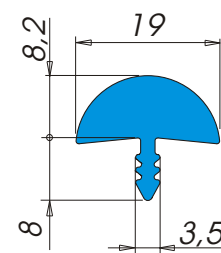

A3163

Descrizione: **Bordo tavolo**
Materiale: **Alfaplus®**
Applicazione: **A pressione in fresata**
Tipo d'imballo: **Rotolo Tipo 22**
Nr. metri x rotolo: **95**
Colori: **Colori standard ALFA SOLARE (Colori speciali su richiesta)**