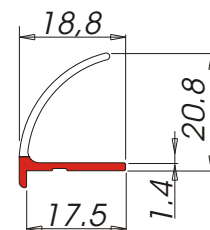

A5694

□ morbido
■ rigido

Descrizione: **Fasce di aggiustaggio**
Materiale: **Alfatwin®**
Applicazione: **A fissaggio**
Tipo d'imballo: **Scatola Tipo 15**
Nr. pezzi x scatola: **100**
Colori: **Colori standard ALFA SOLARE (Colori speciali su richiesta)**