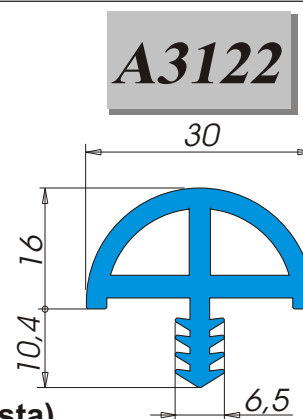

Descrizione: **Bordo tavolo**
Materiale: **Alfaplus®**
Applicazione: **A pressione in fresata**
Tipo d'imballo: **Rotolo Tipo 22**
Nr. metri x rotolo: **55**
Colori: **Colori standard ALFA SOLARE (Colori speciali su richiesta)**