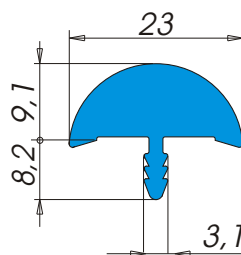

A3166

Descrizione: **Bordo tavolo**
Materiale: **Alfaplus®**
Applicazione: **A pressione in fresata**
Tipo d'imballo: **Rotolo Tipo 22**
Nr. metri x rotolo: **80**
Colori: **Colori standard ALFA SOLARE (Colori speciali su richiesta)**