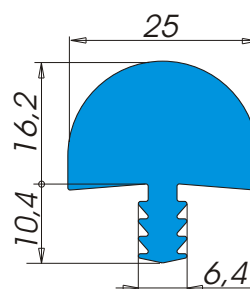

Descrizione: **Bordo tavolo**
Materiale: **Alfaplus®**
Applicazione: **A pressione in fresata**
Tipo d'imballo: **Rotolo Tipo 22 - Scatola Tipo 5**
Nr. metri x rotolo: **70**
Nr. pezzi x scatola: **35**
Colori: **Colori standard ALFA SOLARE (Colori speciali su richiesta)**

A3080