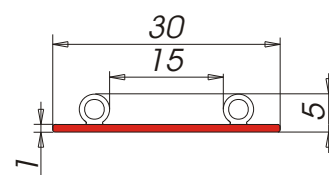

 morbido
 rigido

Profili per applicazioni varie

A5616

 morbido
 rigido

Descrizione: **Profilo di battuta per spalle e parapolvere**
 Materiale: **Alfatwin®**
 Applicazione: **A incollaggio**
 Tipo d'imballo: **Scatola Tipo 5**
 Nr. pezzi x scatola: **125**
 Colori: **Colori standard ALFA SOLARE (Colori speciali su richiesta)**
 Optionals: **Primer - Biadesivo**