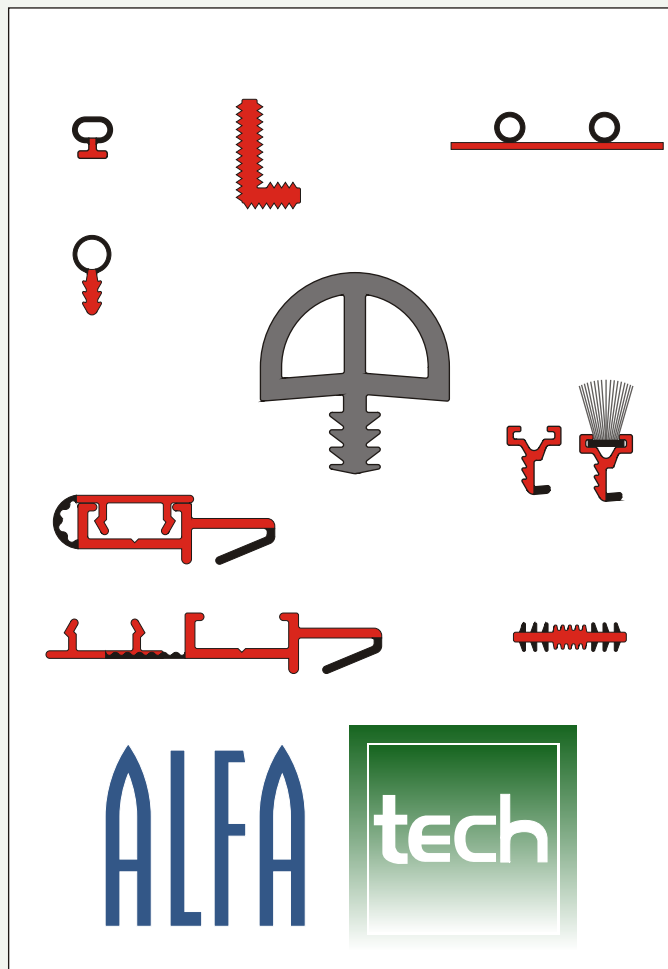

Industria del mobile

Profili per applicazioni varie

A3078

Descrizione: **Profilo di giunzione pannelli continui**
 Materiale: **Alfatech®**
 Applicazione: **A pressione in fresata**
 Tipo d'imballo: **Scatola Tipo 5**
 Nr. pezzi x scatola: **250**
 Colori: **Colori standard ALFA SOLARE (Colori speciali su richiesta)**