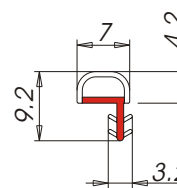

A5647

□ morbido
■ rigido

Descrizione: **Profilo parapolvere**
Materiale: **Alfatwin®**
Applicazione: **A pressione in fresata**
Tipo d'imballo: **Scatola Tipo 10**
Nr. pezzi x scatola: **250**
Colori: **Colori standard ALFA SOLARE (Colori speciali su richiesta)**