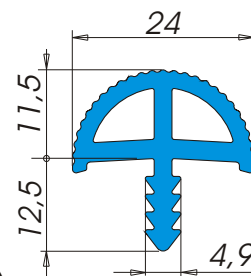

A3157

Descrizione: **Bordo tavolo**
Materiale: **Alfaplus®**
Applicazione: **A pressione in fresata**
Tipo d'imballo: **Rotolo Tipo 22**
Nr. metri x rotolo: **70**
Colori: **Colori standard ALFA SOLARE (Colori speciali su richiesta)**