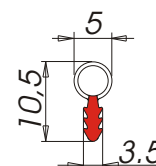

Profili per applicazioni varie

A5643

□ morbido
■ rigido

Descrizione: **Profilo parapolvere**
Materiale: **Alfatwin®**
Applicazione: **A pressione in fresata**
Tipo d'imballo: **Scatola Tipo 10**
Nr. pezzi x scatola: **250**
Colori: **Colori standard ALFA SOLARE (Colori speciali su richiesta)**