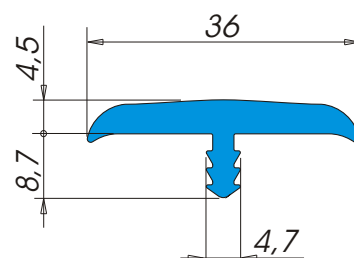

A3188

Descrizione: **Bordo tavolo**
Materiale: **Alfaplus®**
Applicazione: **A pressione in fresata**
Tipo d'imballo: **Rotolo Tipo 22**
Nr. metri x rotolo: **110**
Colori: **Colori standard ALFA SOLARE (Colori speciali su richiesta)**