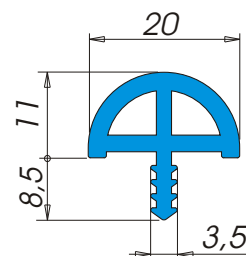

A3120

Descrizione: **Bordo tavolo**
Materiale: **Alfaplus®**
Applicazione: **A pressione in fresata**
Tipo d'imballo: **Rotolo Tipo 22**
Nr. metri x rotolo: **90**
Colori: **Colori standard ALFA SOLARE (Colori speciali su richiesta)**