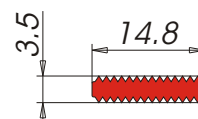

Industria del mobile

Profili per applicazioni varie

A3078

Descrizione: **Profilo di giunzione pannelli continui**
 Materiale: **Alfatech®**
 Applicazione: **A pressione in fresata**
 Tipo d'imballo: **Scatola Tipo 5**
 Nr. pezzi x scatola: **250**
 Colori: **Colori standard ALFA SOLARE (Colori speciali su richiesta)**