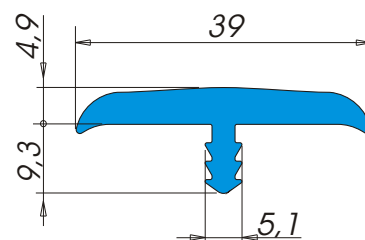

A3189

Descrizione: **Bordo tavolo**
Materiale: **Alfaplus®**
Applicazione: **A pressione in fresata**
Tipo d'imballo: **Rotolo Tipo 22**
Nr. metri x rotolo: **100**
Colori: **Colori standard ALFA SOLARE (Colori speciali su richiesta)**