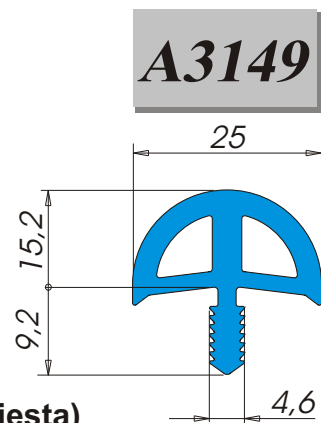

Bordature

Descrizione: **Bordo tavolo**
Materiale: **Alfaplus®**
Applicazione: **A pressione in fresata**
Tipo d'imballo: **Rotolo Tipo 22**
Nr. metri x rotolo: **70**
Colori: **Colori standard ALFA SOLARE (Colori speciali su richiesta)**