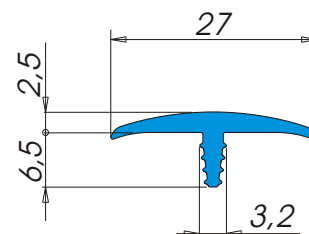

A3180

Descrizione: **Bordo tavolo**
Materiale: **Alfaplus®**
Applicazione: **A pressione in fresata**
Tipo d'imballo: **Rotolo Tipo 22**
Nr. metri x rotolo: **130**
Colori: **Colori standard ALFA SOLARE (Colori speciali su richiesta)**