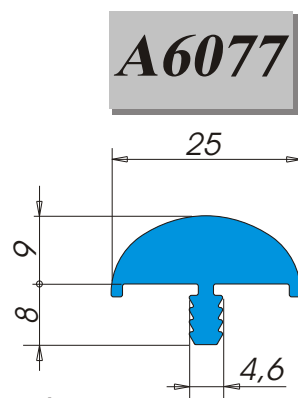

Descrizione: **Bordo tavolo**
Materiale: **Alfaplus®**
Applicazione: **A pressione in fresata**
Tipo d'imballo: **Rotolo Tipo 22**
Nr. metri x rotolo: **70**
Colori: **Colori standard ALFA SOLARE (Colori speciali su richiesta)**