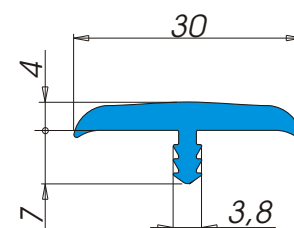

A3184

Descrizione: **Bordo tavolo**
Materiale: **Alfaplus®**
Applicazione: **A pressione in fresata**
Tipo d'imballo: **Rotolo Tipo 22**
Nr. metri x rotolo: **120**
Colori: **Colori standard ALFA SOLARE (Colori speciali su richiesta)**