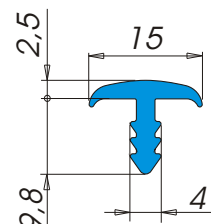

Bordature

A4815

Descrizione: **Bordo tavolo**
Materiale: **Alfaplus®**
Applicazione: **A pressione in fresata**
Tipo d'imballo: **Rotolo Tipo 3**
Nr. metri x rotolo: **120**
Colori: **Colori standard ALFA SOLARE (Colori speciali su richiesta)**