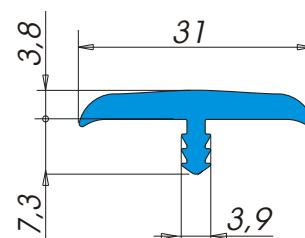

A4817

Descrizione: **Bordo tavolo**
Materiale: **Alfaplus®**
Applicazione: **A pressione in fresata**
Tipo d'imballo: **Rotolo Tipo 22**
Nr. metri x rotolo: **120**
Colori: **Colori standard ALFA SOLARE (Colori speciali su richiesta)**