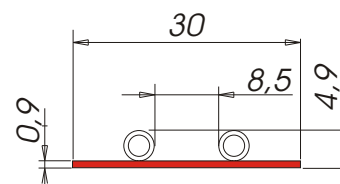

A5654

morbido
rigido

Descrizione: **Profilo di battuta anta per spalle e parapolvere**
Materiale: **Alfatwin®**
Applicazione: **A incollaggio**
Tipo d'imballo: **Scatola Tipo 5**
Nr. pezzi x scatola: **125**
Colori: **Colori standard ALFAWIN (Colori speciali su richiesta)**
Optionals: **Primer - Biadesivo**